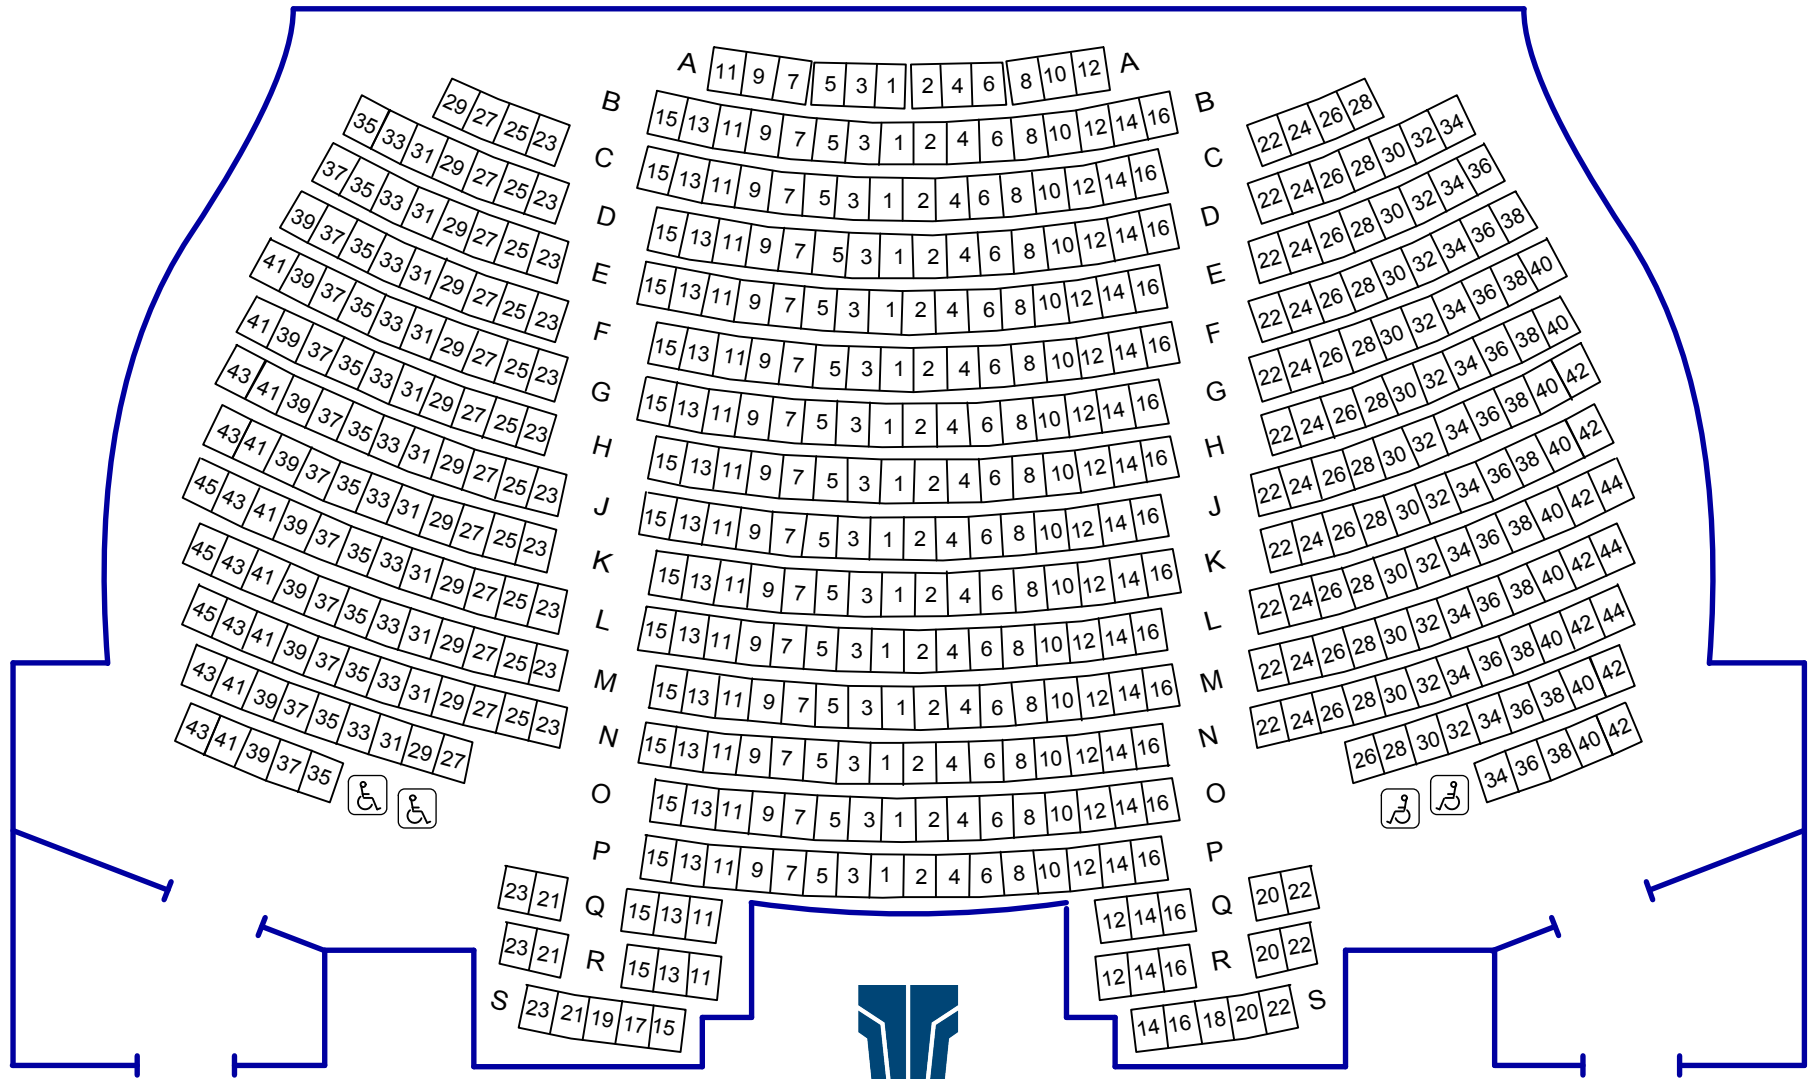

scène

Grand Théâtre
de Québec

Salle Octave-Crémazie

418 643-8131

grandtheatre.qc.ca

506 fauteuils
4 emplacements pour
les fauteuils roulants

AIDE AUX MALENTENDANTS
le son témoin est transmis
sur FM 98,5 et des baladeurs
sont disponibles au vestiaire