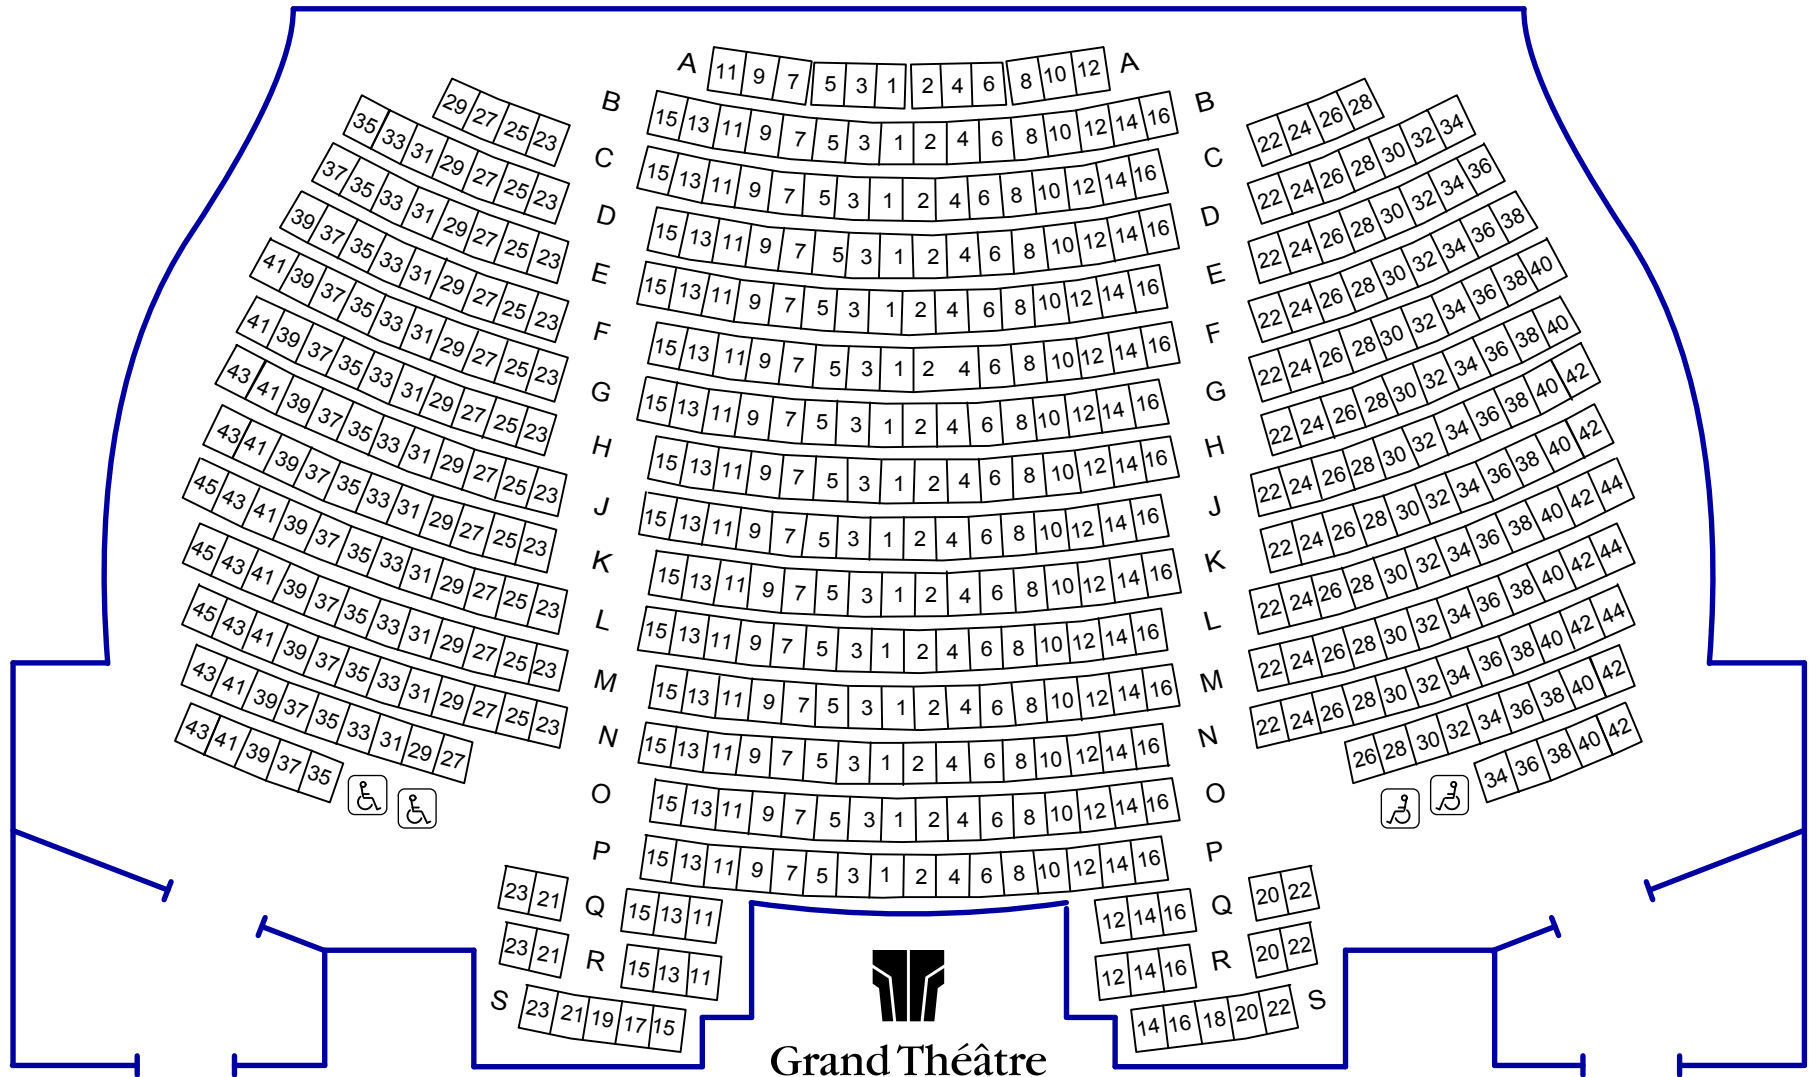

scène

**Grand Théâtre
 de Québec**

Québec ::

Salle Octave-Crémasie

(418) 643-8131

www.grandtheatre.qc.ca

AIDE AUX MALENTENDANTS
 le son témoin est transmis
 sur FM 98,5 et des baladeurs
 sont disponibles au vestiaire

506 fauteuils
 4 emplacements pour
 les fauteuils roulants