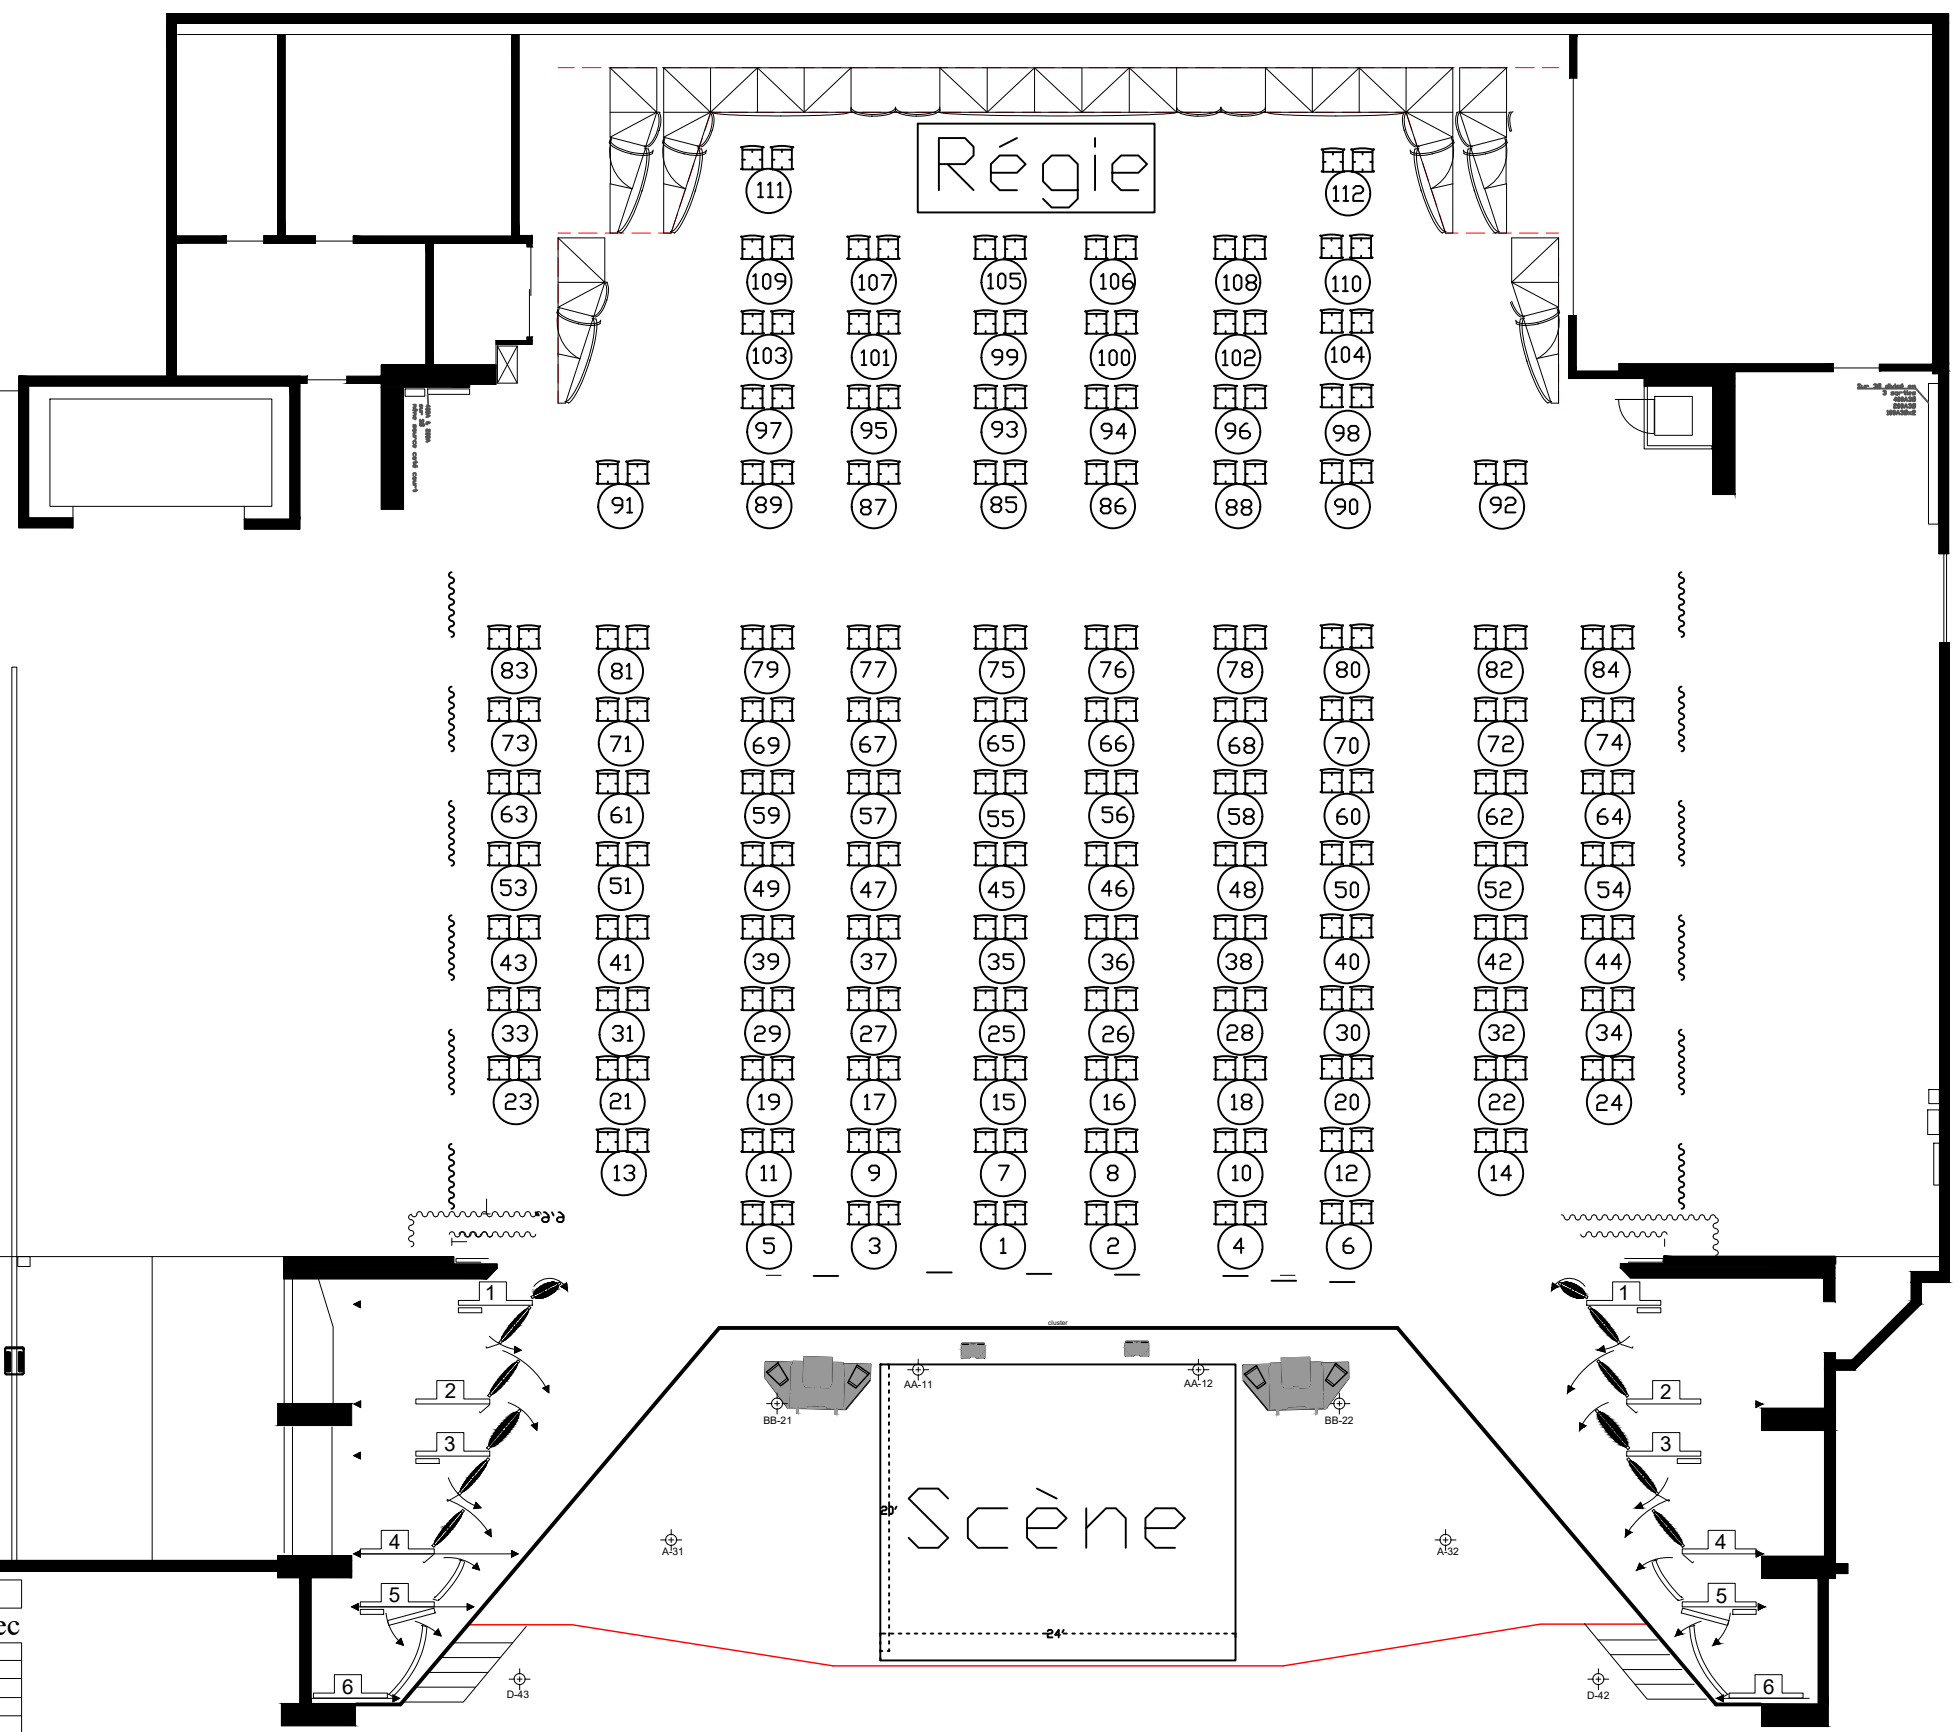

TABLEAU DES CINTRES

NO	OCCUPATION	DISTANCE
		m
66		59' 00"
65		57' 10"
64		57' 00"
63		55' 00"
62		54' 03.5"
61		53' 08.5"
60		52' 03"
59		51' 08"
58		50' 11"
57		49' 00"
56		48' 00"
55		47' 00"
54		47' 00"
53		47' 00"
52		46' 06.5"
51		45' 08.5"
50		44' 11.5"
49		44' 04"
48		43' 00"
47		42' 11"
46		42' 00"
45		41' 00"
44		41' 00.57"
43		39' 00"
42		38' 00"
41		37' 04"
40		36' 00"
39		35' 11"
38		35' 02.57"
37		34' 00"
36		34' 00"
35		33' 03.5"
34		32' 07.57"
33		31' 11"
32		30' 00"
31		29' 09.57"
30		28' 00"
29		27' 09.57"
28		26' 09.57"
27		25' 08.57"
26		24' 00"
25		23' 10.57"
24		22' 10.57"
23		21' 00.57"
22		20' 00"
21		19' 07.57"
20		18' 00.57"
19		18' 04"
18		17' 00"
17		17' 00"
16		16' 04"
15		15' 00.57"
14		14' 07.57"
13		13' 08"
12		12' 00"
11		11' 04"
10		11' 08.57"
9		10' 03"
8		09' 09"
7		08' 00"
6		07' 08.57"
5		07' 01.57"
4		06' 00"
3		05' 00"
2		03' 00.57"
1		02' 00"
0		01' 00"
0		00' 00"

SALLE LOUIS-FRÉCHETTE :  
 Grand Théâtre de Québec

224 Personnes