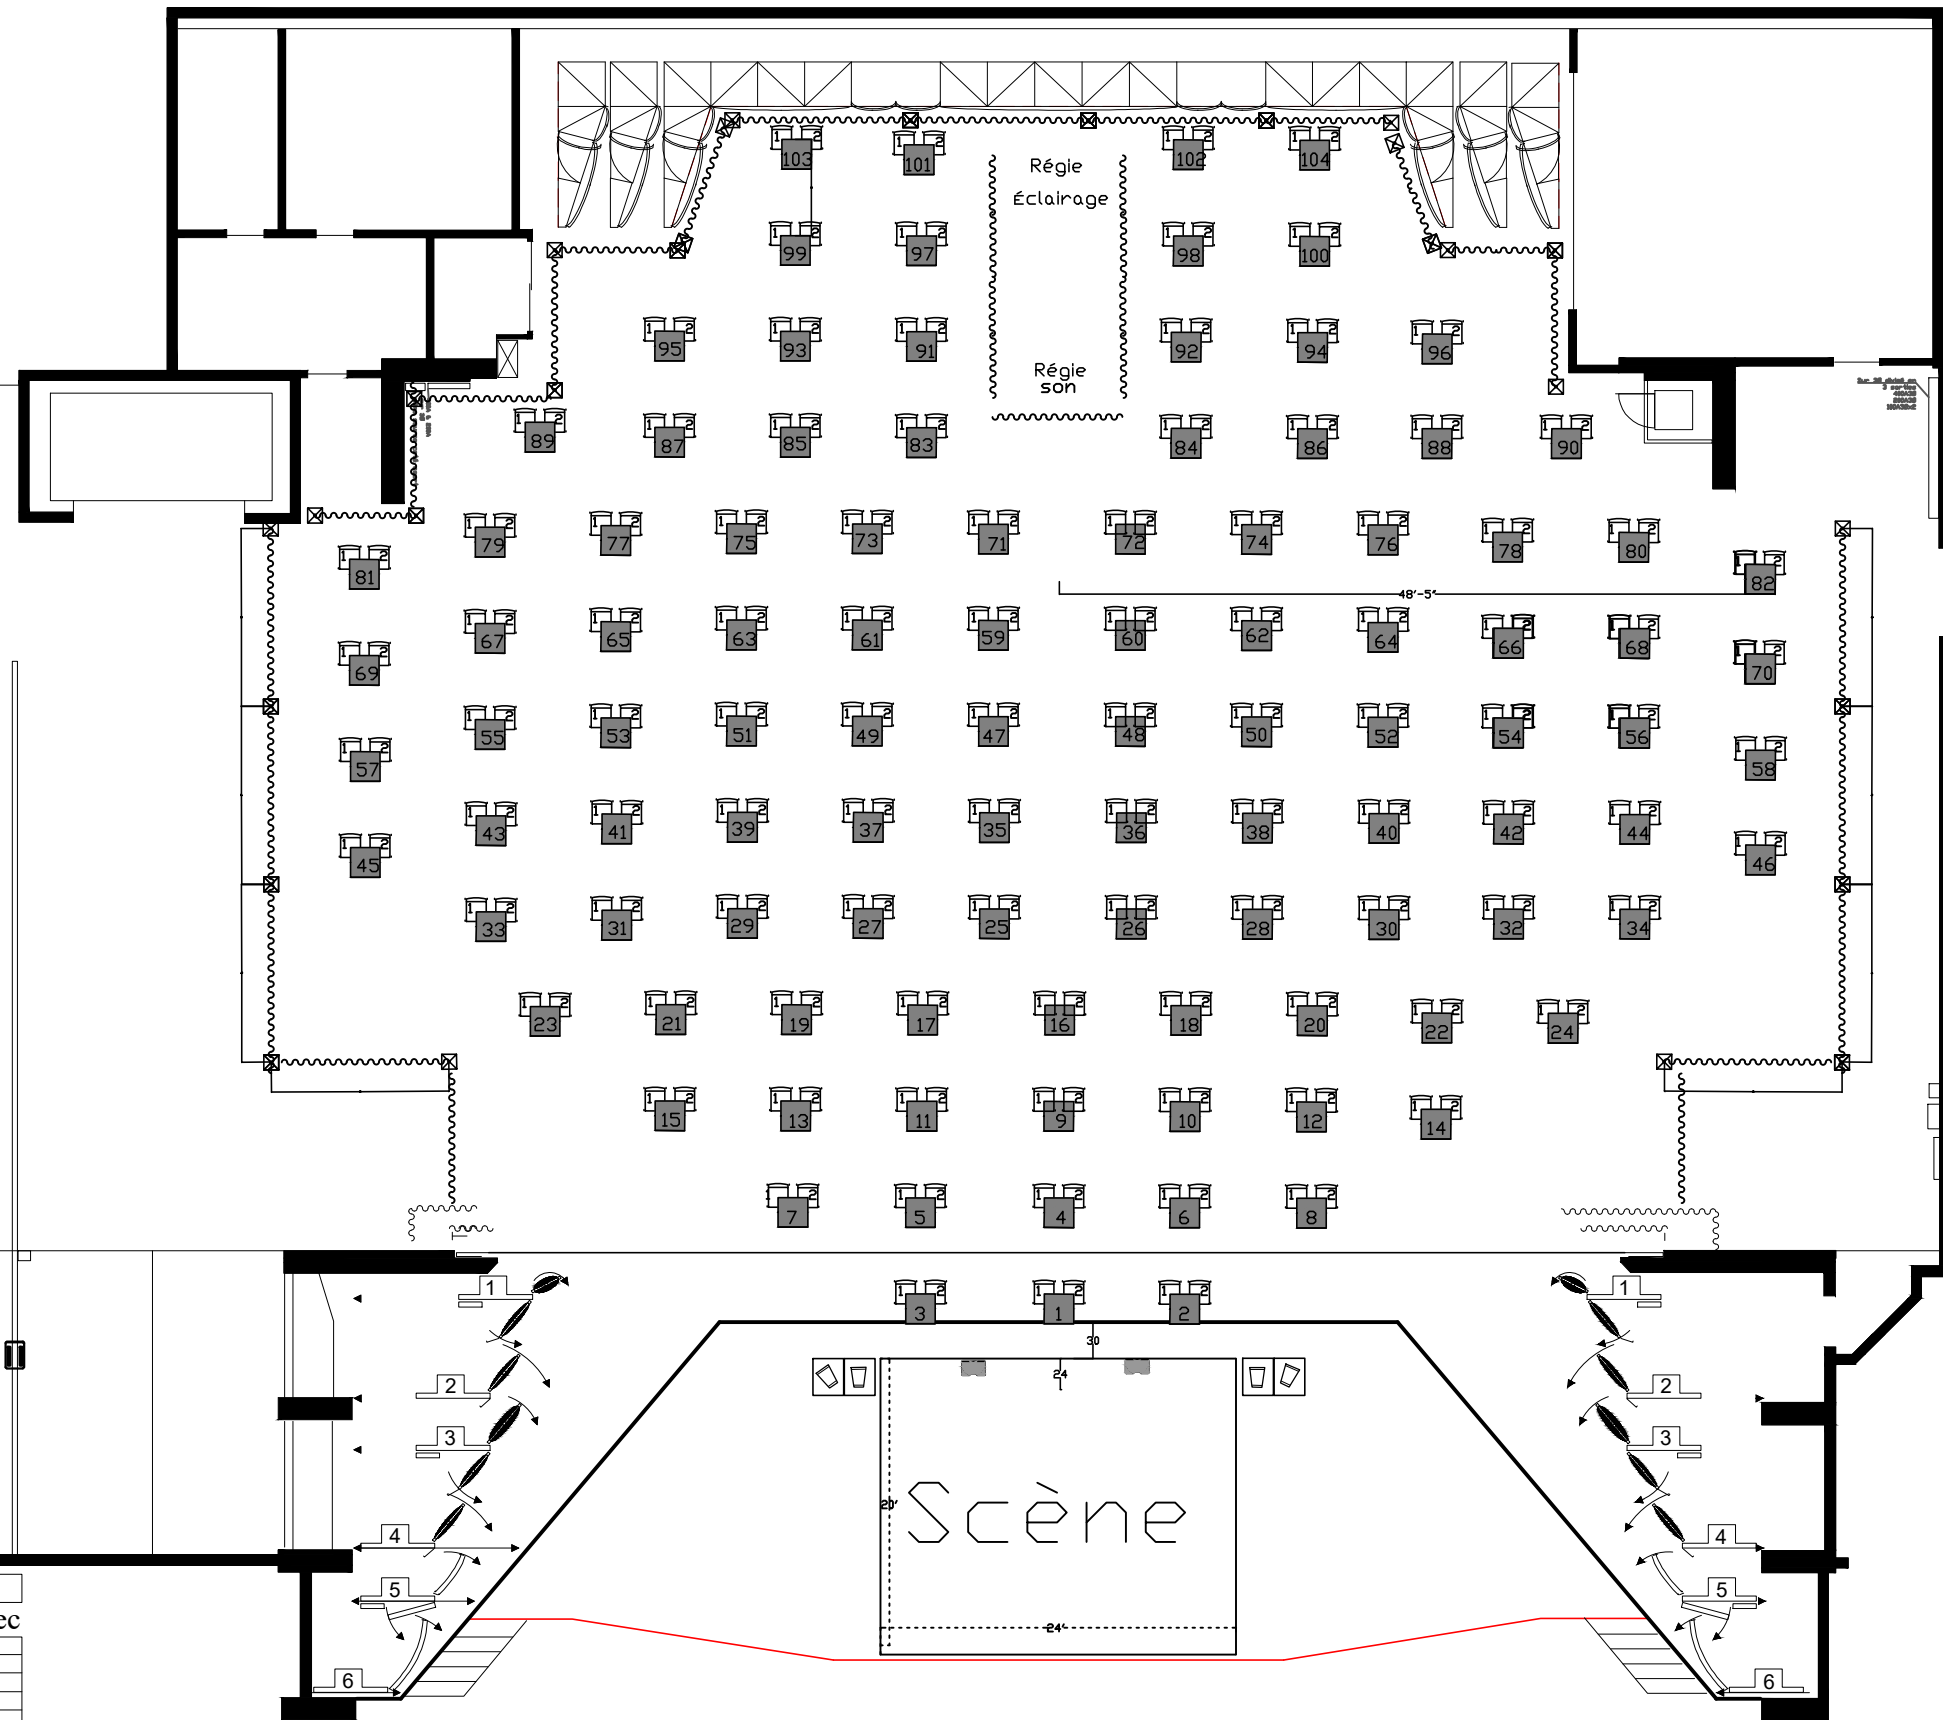

TABLEAU DES CINTRES

NO	OCCUPATION	DISTANCE	m
66		09° 00'	17,98
64		07° 10'	17,63
65		07° 00'	17,37
63		05° 03'	16,94
62		04° 03,5'	16,55
61		03° 08,5'	16,37
60		02° 03,5'	16,04
59		1° 08'	15,75
58		00° 11'	15,52
57		00° 04,5'	15,25
56		48° 00'	15,16
55		48° 10'	14,88
54		47° 50'	14,48
53		47° 00'	14,23
52		46° 04,5'	14,14
51		45° 08,5'	13,93
50		44° 11,5'	13,79
49		44° 04'	13,51
48		43° 00'	13,28
47		42° 11'	13,08
46		42° 00'	12,88
45		41° 00'	12,60
44		41° 00,50'	12,51
43		39° 00'	12,12
42		38° 08'	11,79
41		37° 04'	11,38
40		36° 00'	11,13
39		35° 11'	10,90
38		34° 02,5'	10,79
37		34° 00'	10,57
36		34° 00'	10,36
35		33° 03,5'	10,19
34		32° 07,5'	9,94
33		31° 11'	9,73
32		30° 00'	9,27
31		29° 09,5'	9,08
30		28° 01'	8,86
29		27° 00'	8,60
28		27° 00,5'	8,47
27		27° 01,5'	8,27
26		26° 03,5'	8,01
25		25° 05,5'	7,84
24		24° 00'	7,67
23		23° 10,5'	7,28
22		22° 02,5'	7,07
21		22° 10'	6,96
20		21° 00,5'	6,41
19		19° 07,5'	5,98
18		18° 00,5'	5,80
17		18° 04'	5,55
16		17° 00'	5,18
15		16° 04,5'	4,99
14		15° 05,5'	4,79
13		14° 07,5'	4,46
12		13° 08'	4,17
11		12° 00'	3,89
10		12° 04'	3,76
9		11° 08,5'	3,57
8		11° 02,5'	3,37
7		10° 00'	3,12
6		09° 00'	2,97
5		08° 00'	2,77
4		07° 08,5'	2,56
3		07° 01,5'	2,17
2		06° 00'	1,96
1		05° 00'	1,82
0		00° 00'	0,00

SALLE LOUIS-FRÉCHETTE :
Grand Théâtre de Québec

Plan de salle Louis-Frédette | février 2021

Steve Suard

map 02/2021

210 Personnes