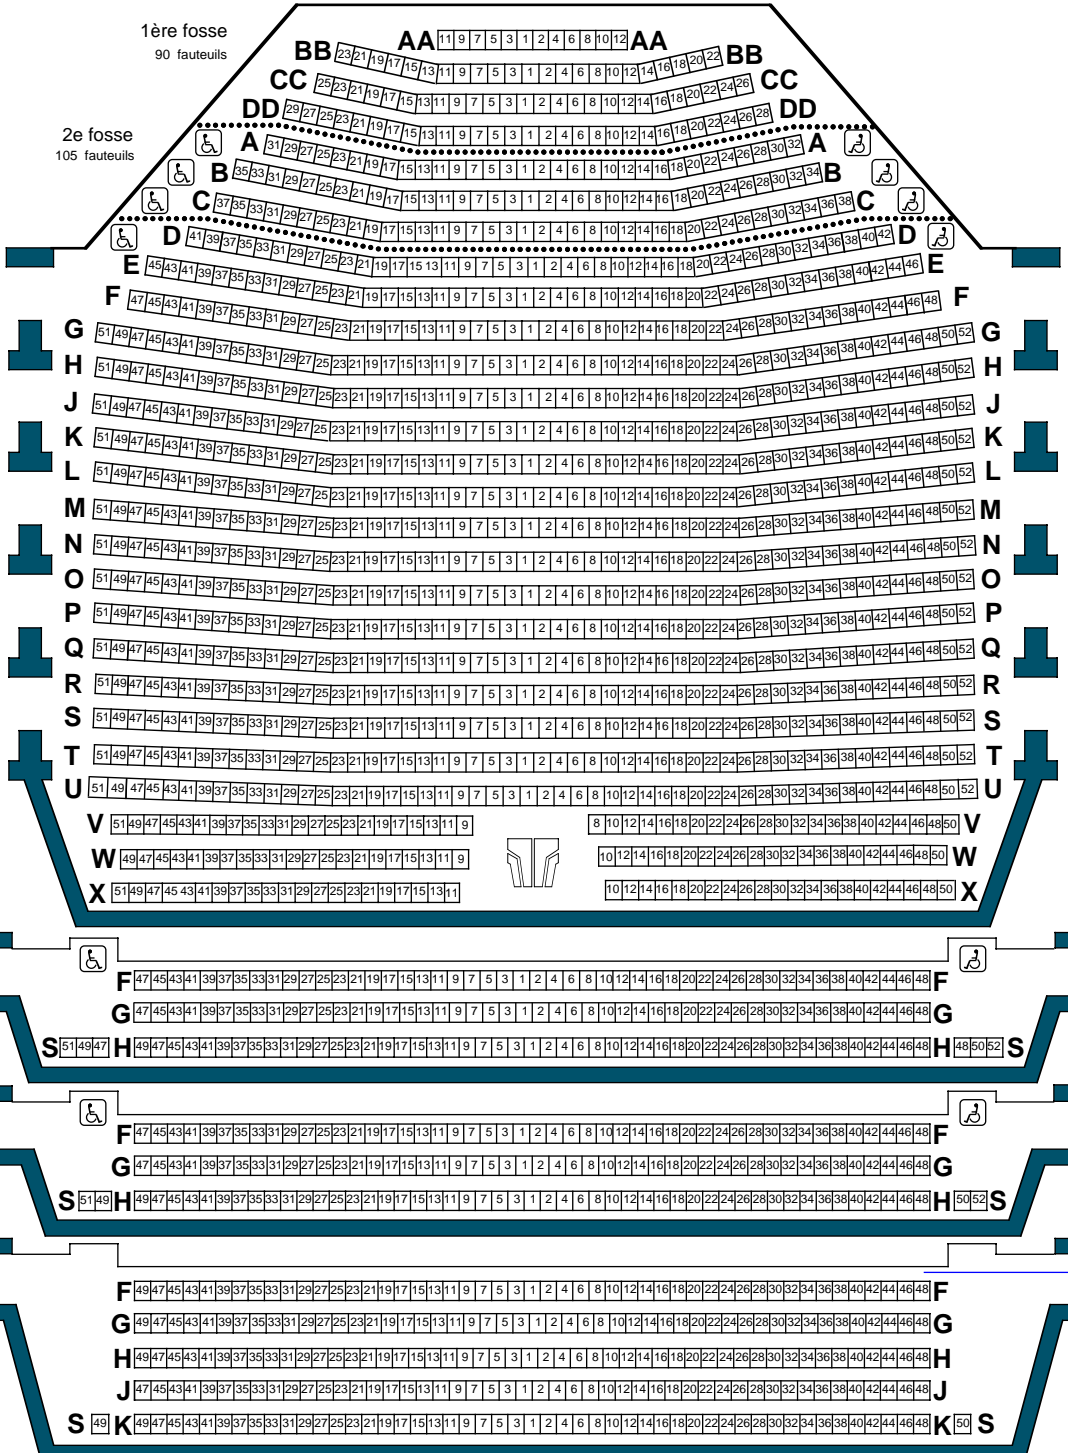

scène

AIDE AUX MALENTENDANTS
le son témoin est retransmis sur FM 99.9
des baladeurs sont disponibles au vestiaire