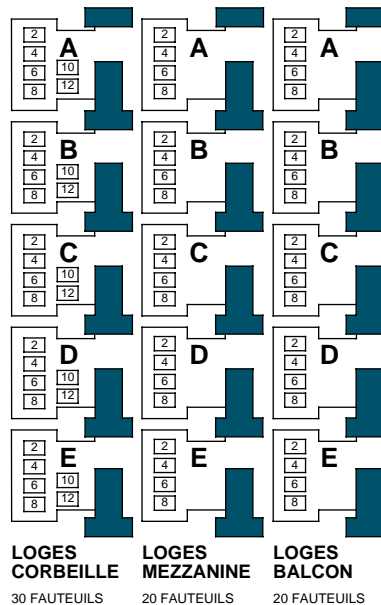

GRAND THÉÂTRE QUÉBEC

Salle Louis-Fréchette
418 643-8131
www.grandtheatre.qc.ca

Capacité totale : 1 873 fauteuils
12 emplacements pour les fauteuils roulants