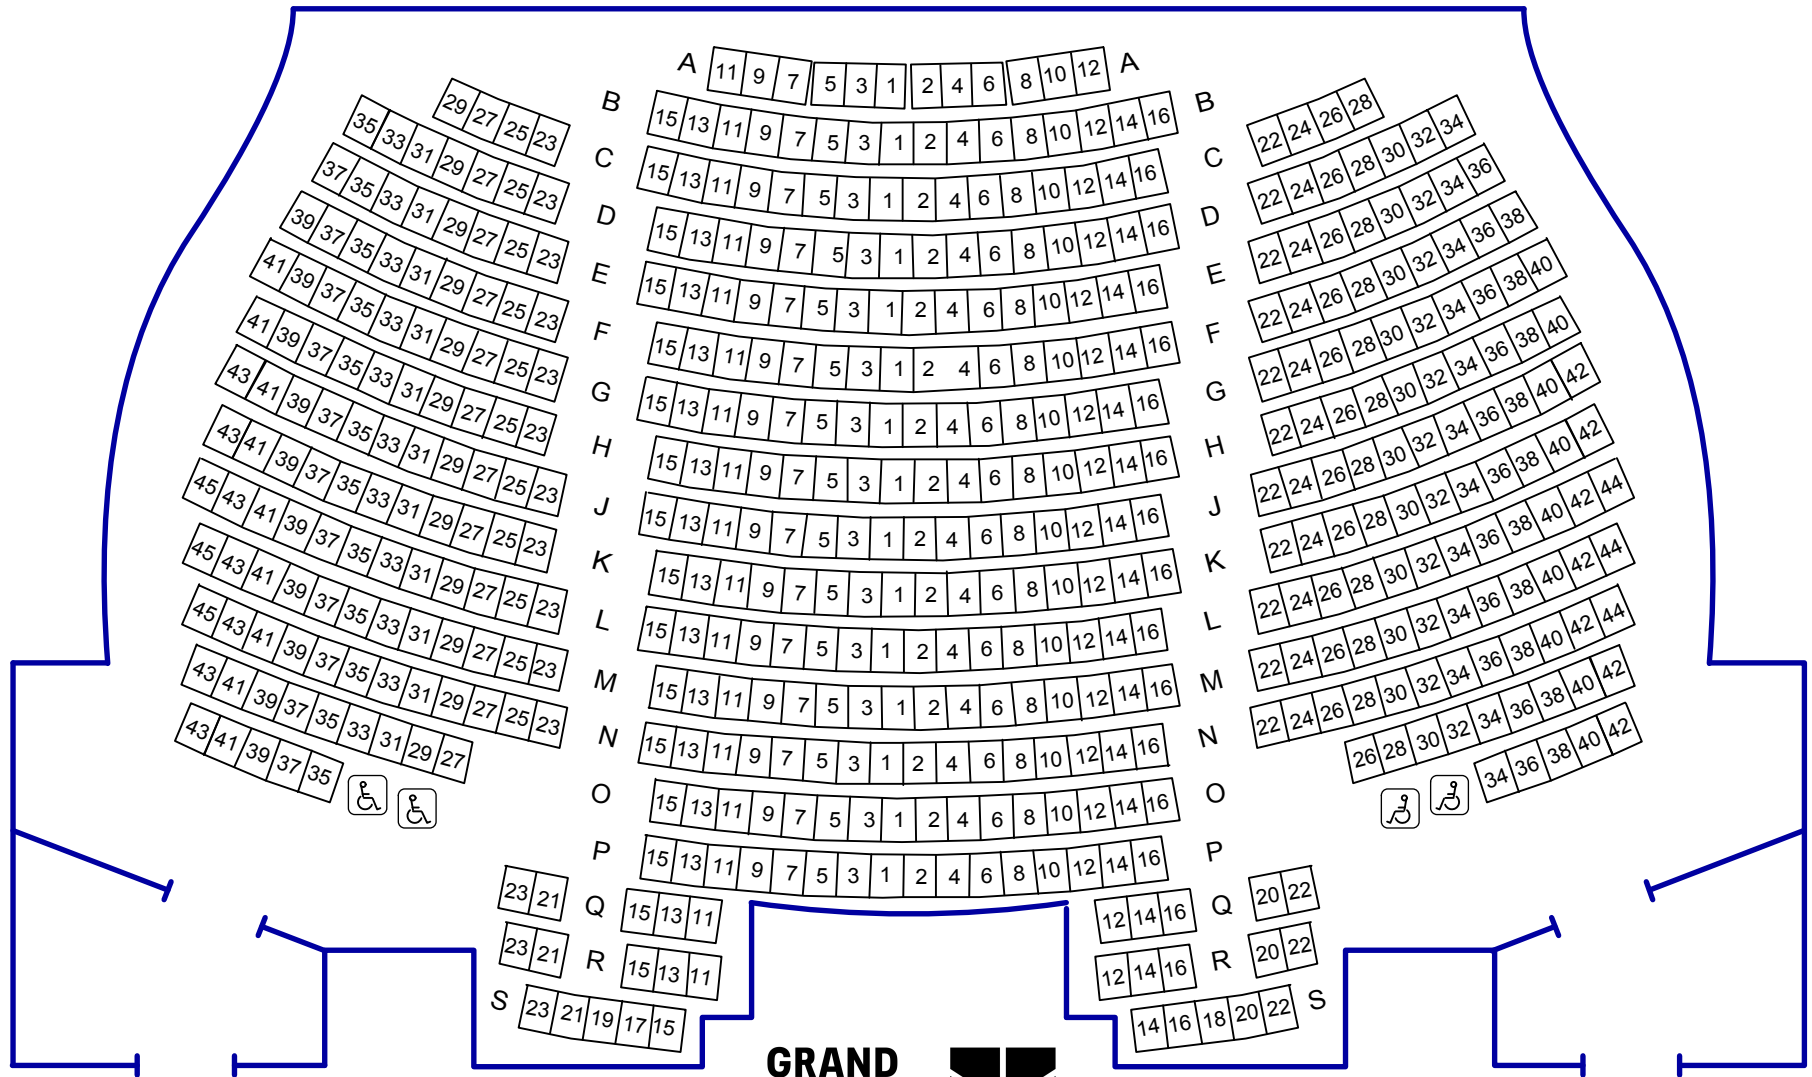

scène

Salle Octave-Crémazie

418 643-8131

www.grandtheatre.qc.ca

AIDE AUX MALENTENDANTS
le son témoin est transmis
sur FM 98,5 et des baladeurs
sont disponibles au vestiaire

506 fauteuils
4 emplacements pour
les fauteuils roulants