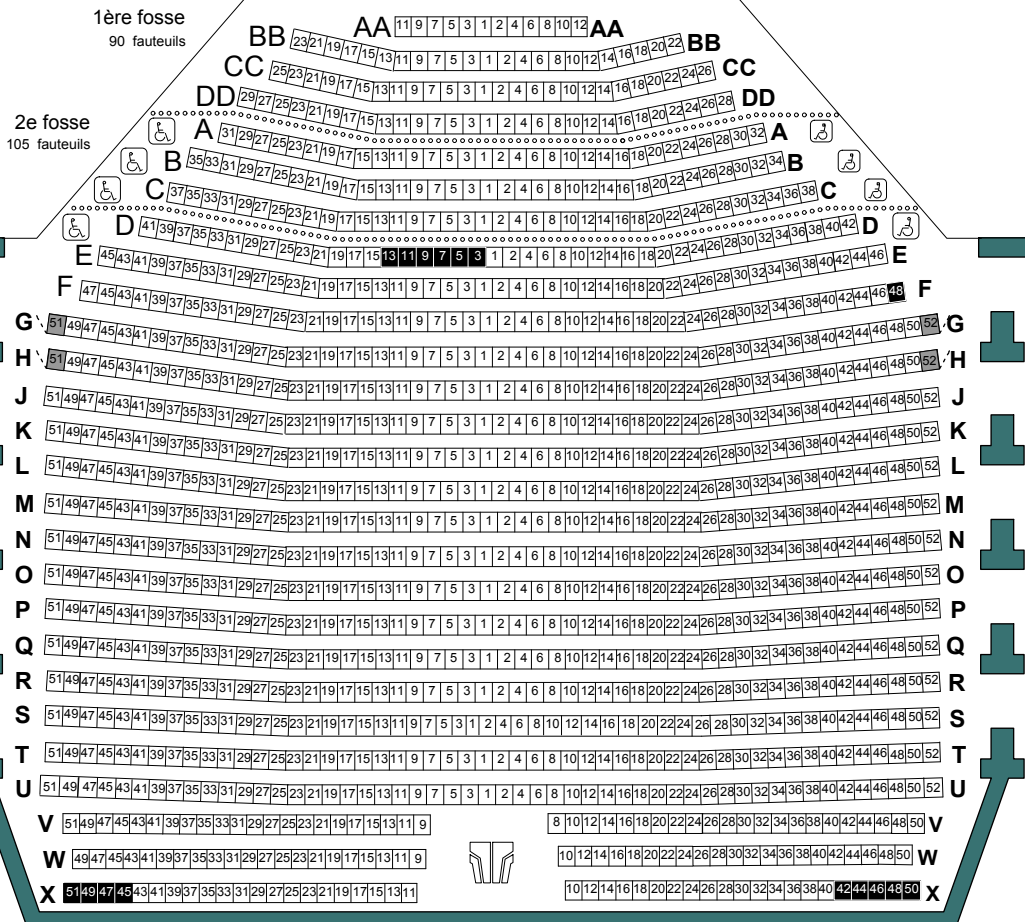

parterre

1 187 fauteuils
8 emplacements pour les fauteuils roulants

scène

AIDE AUX MALENTENDANTS
le son témoin est transmis sur FM 99,9
des baladeurs sont disponibles au vestiaire

4 fauteuils pour personne à mobilité réduite

20 fauteuils confort

corbeille

145 fauteuils
2 emplacements pour les fauteuils roulants

mezzanine

145 fauteuils
2 emplacements pour les fauteuils roulants

balcon

244 fauteuils

Salle Louis-Frédette

418 643-8131

www.grandtheatre.qc.ca

Capacité totale : 1 861 fauteuils
12 emplacements
pour les fauteuils roulants