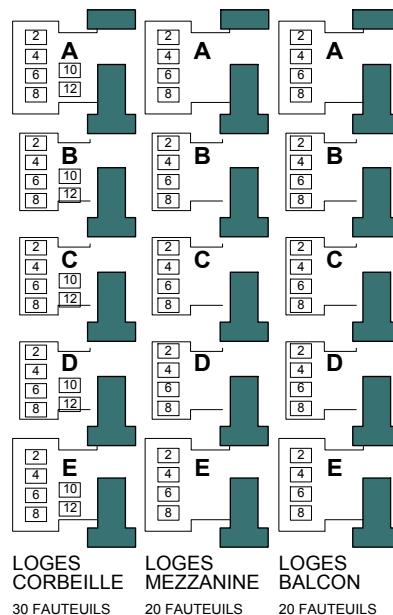

parterre

1 187 fauteuils
8 emplacements pour les fauteuils roulants

scène

AIDE AUX MALENTENDANTS
le son témoin est transmis sur FM 99,9
des baladeurs sont disponibles au vestiaire

4 fauteuils pour personne à mobilité réduite

20 fauteuils confort

corbeille

145 fauteuils
2 emplacements pour les fauteuils roulants

mezzanine

145 fauteuils
2 emplacements pour les fauteuils roulants

balcon

244 fauteuils

Salle Louis-Frédette