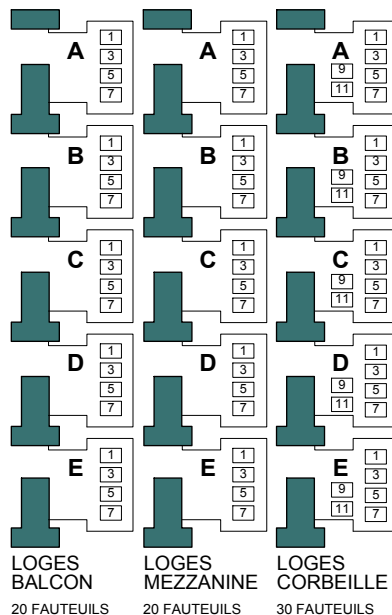

parterre

1 187 fauteuils
8 emplacements pour les fauteuils roulants

scène

AIDE AUX MALENTENDANTS
le son témoin est transmis sur FM 99,9
des baladeurs sont disponibles au vestiaire

4 fauteuils pour personne à mobilité réduite

20 fauteuils confort

corbeille

145 fauteuils
2 emplacements pour les fauteuils roulants

mezzanine

145 fauteuils
2 emplacements pour les fauteuils roulants

balcon

244 fauteuils

Salle Louis-Frédette