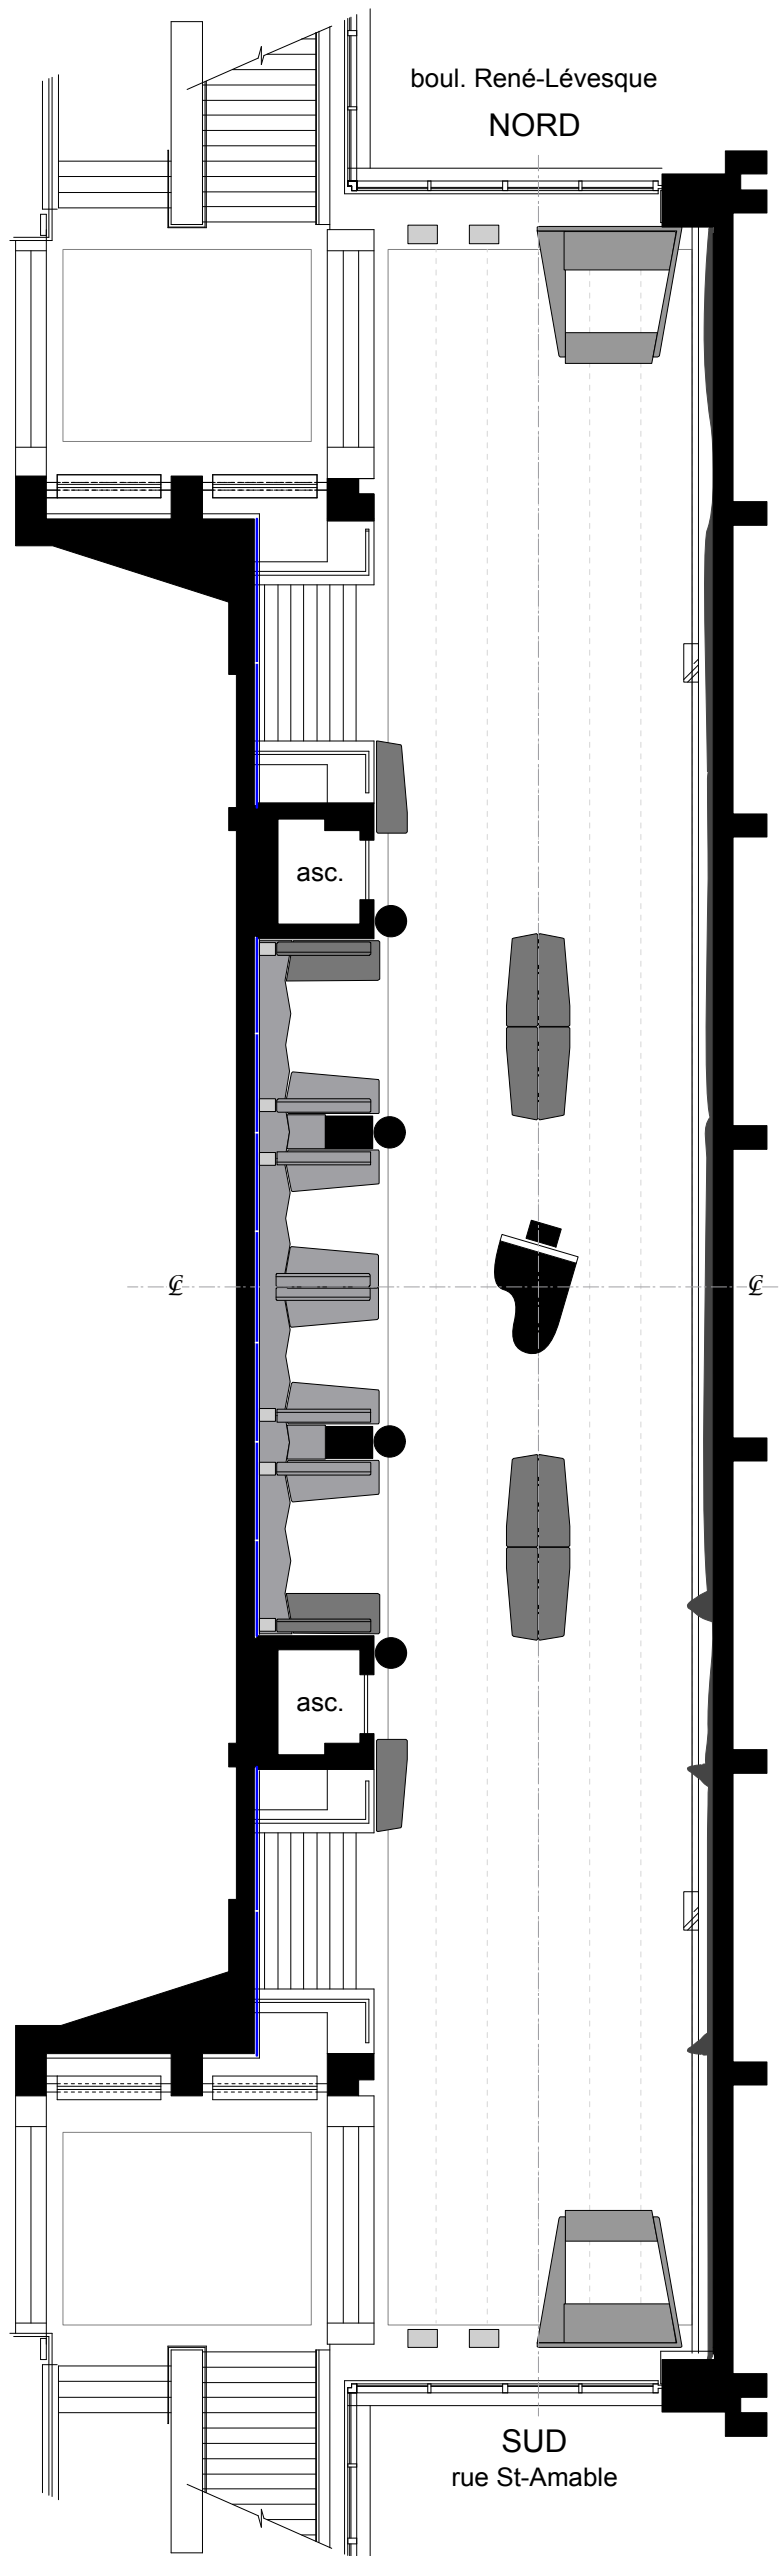

Grand Théâtre
de Québec

Québec

Foyer principal
Salle Louis-Frédéric

Plan de base

0m 1m 2m 3m
Échelle métrique
0' 2' 4' 6' 8' 10'
Échelle impériale