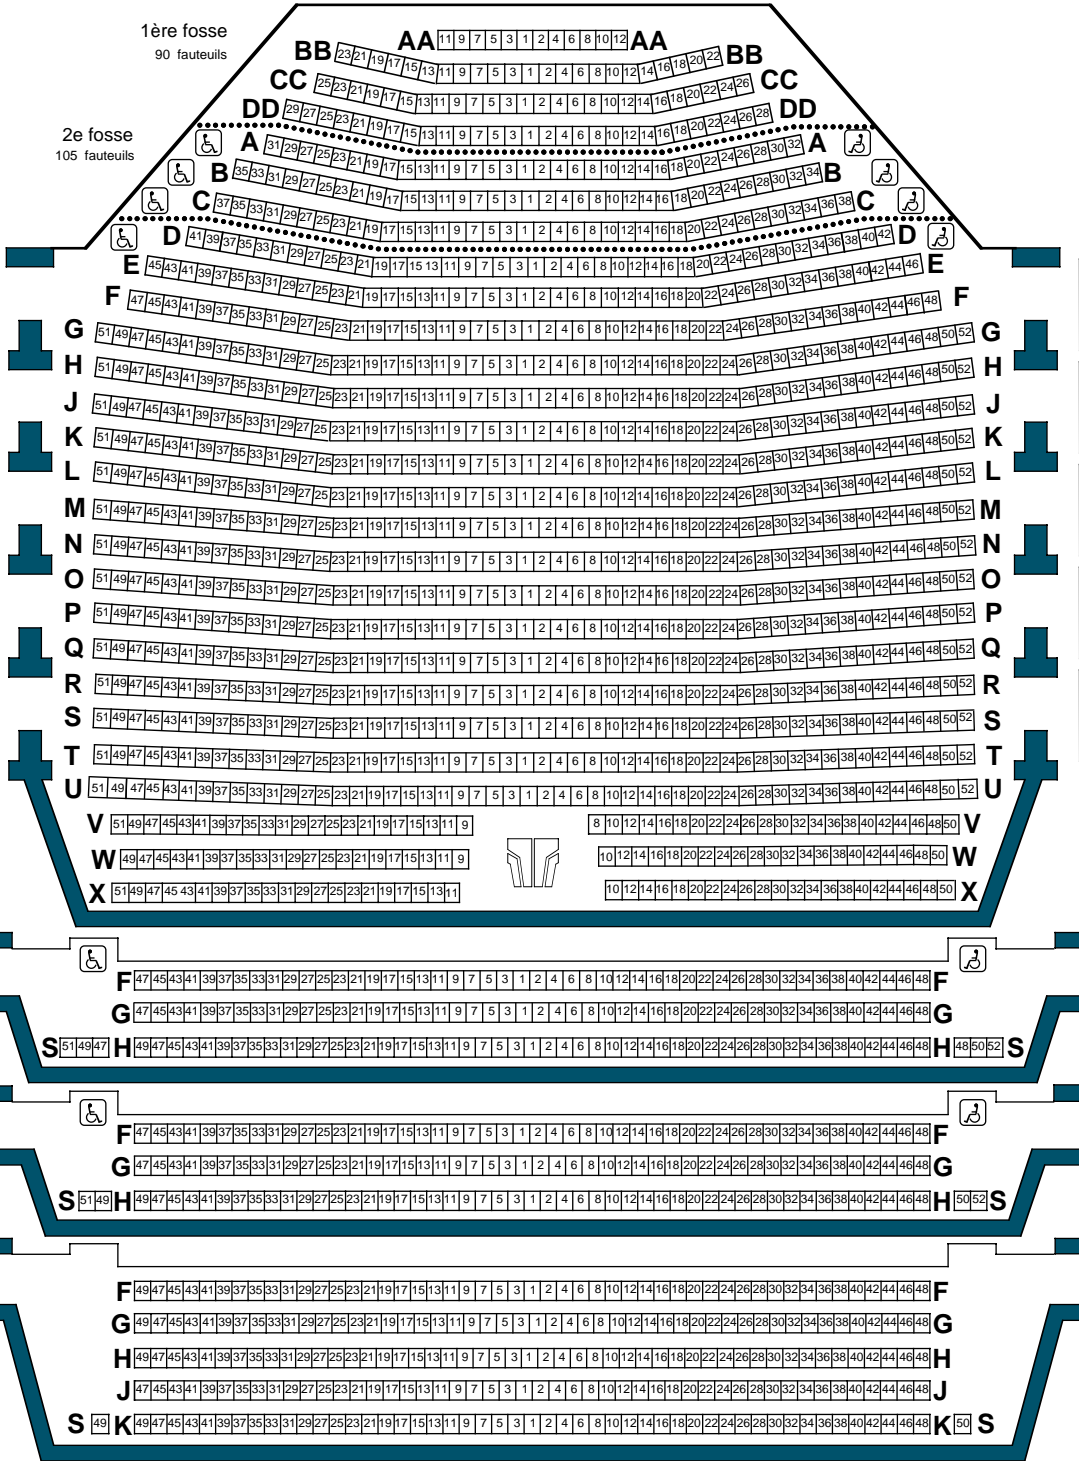

parterre

1 187 fauteuils
8 emplacements pour les fauteuils roulants

corbeille

151 fauteuils
2 emplacements pour les fauteuils roulants
S = strapontins

mezzanine

149 fauteuils
2 emplacements pour les fauteuils roulants
S = strapontins

balcon

246 fauteuils
S = strapontins

scène

AIDE AUX MALENTENDANTS
le son témoin est retransmis sur FM 99.9
des baladeurs sont disponibles au vestiaire

**Grand Théâtre
de Québec**

Québec ::

Salle Louis-Fréchette
643-8131
www.grandtheatre.qc.ca

Capacité totale : 1 873 fauteuils
12 emplacements
pour les fauteuils roulants