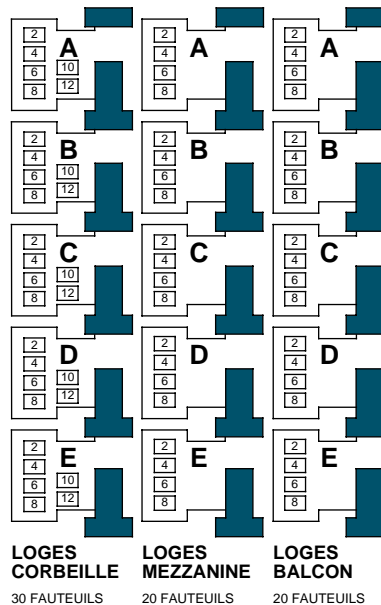

parterre

1 187 fauteuils
8 emplacements pour les fauteuils roulants

corbeille

151 fauteuils
2 emplacements pour les fauteuils roulants
S = strapontins

mezzanine

149 fauteuils
2 emplacements pour les fauteuils roulants
S = strapontins

balcon

246 fauteuils
S = strapontins

scène

AIDE AUX MALENTENDANTS
le son témoin est retransmis sur FM 99.9
des baladeurs sont disponibles au vestiaire

**Grand Théâtre
de Québec**

Québec ::

Salle Louis-Fréchette
643-8131
www.grandtheatre.qc.ca

Capacité totale : 1 873 fauteuils
12 emplacements
pour les fauteuils roulants