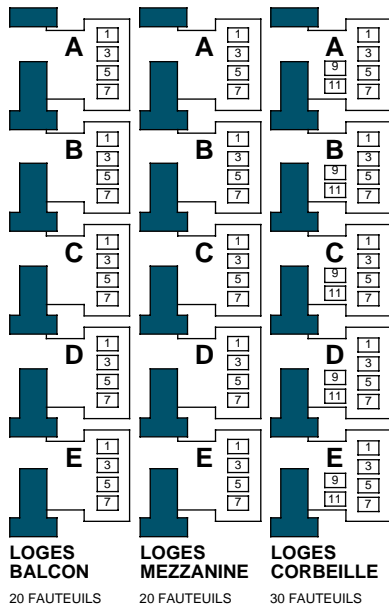

parterre

1 187 fauteuils
8 emplacements pour les fauteuils roulants

corbeille

151 fauteuils
2 emplacements pour les fauteuils roulants
S = strapontins

mezzanine

149 fauteuils
2 emplacements pour les fauteuils roulants
S = strapontins

balcon

246 fauteuils
S = strapontins

scène

AIDE AUX MALENTENDANTS
le son témoin est retransmis sur FM 99.9
des baladeurs sont disponibles au vestiaire

**Grand Théâtre
de Québec**

Québec ::

Salle Louis-Fréchette
643-8131
www.grandtheatre.qc.ca

Capacité totale : 1 873 fauteuils
12 emplacements
pour les fauteuils roulants